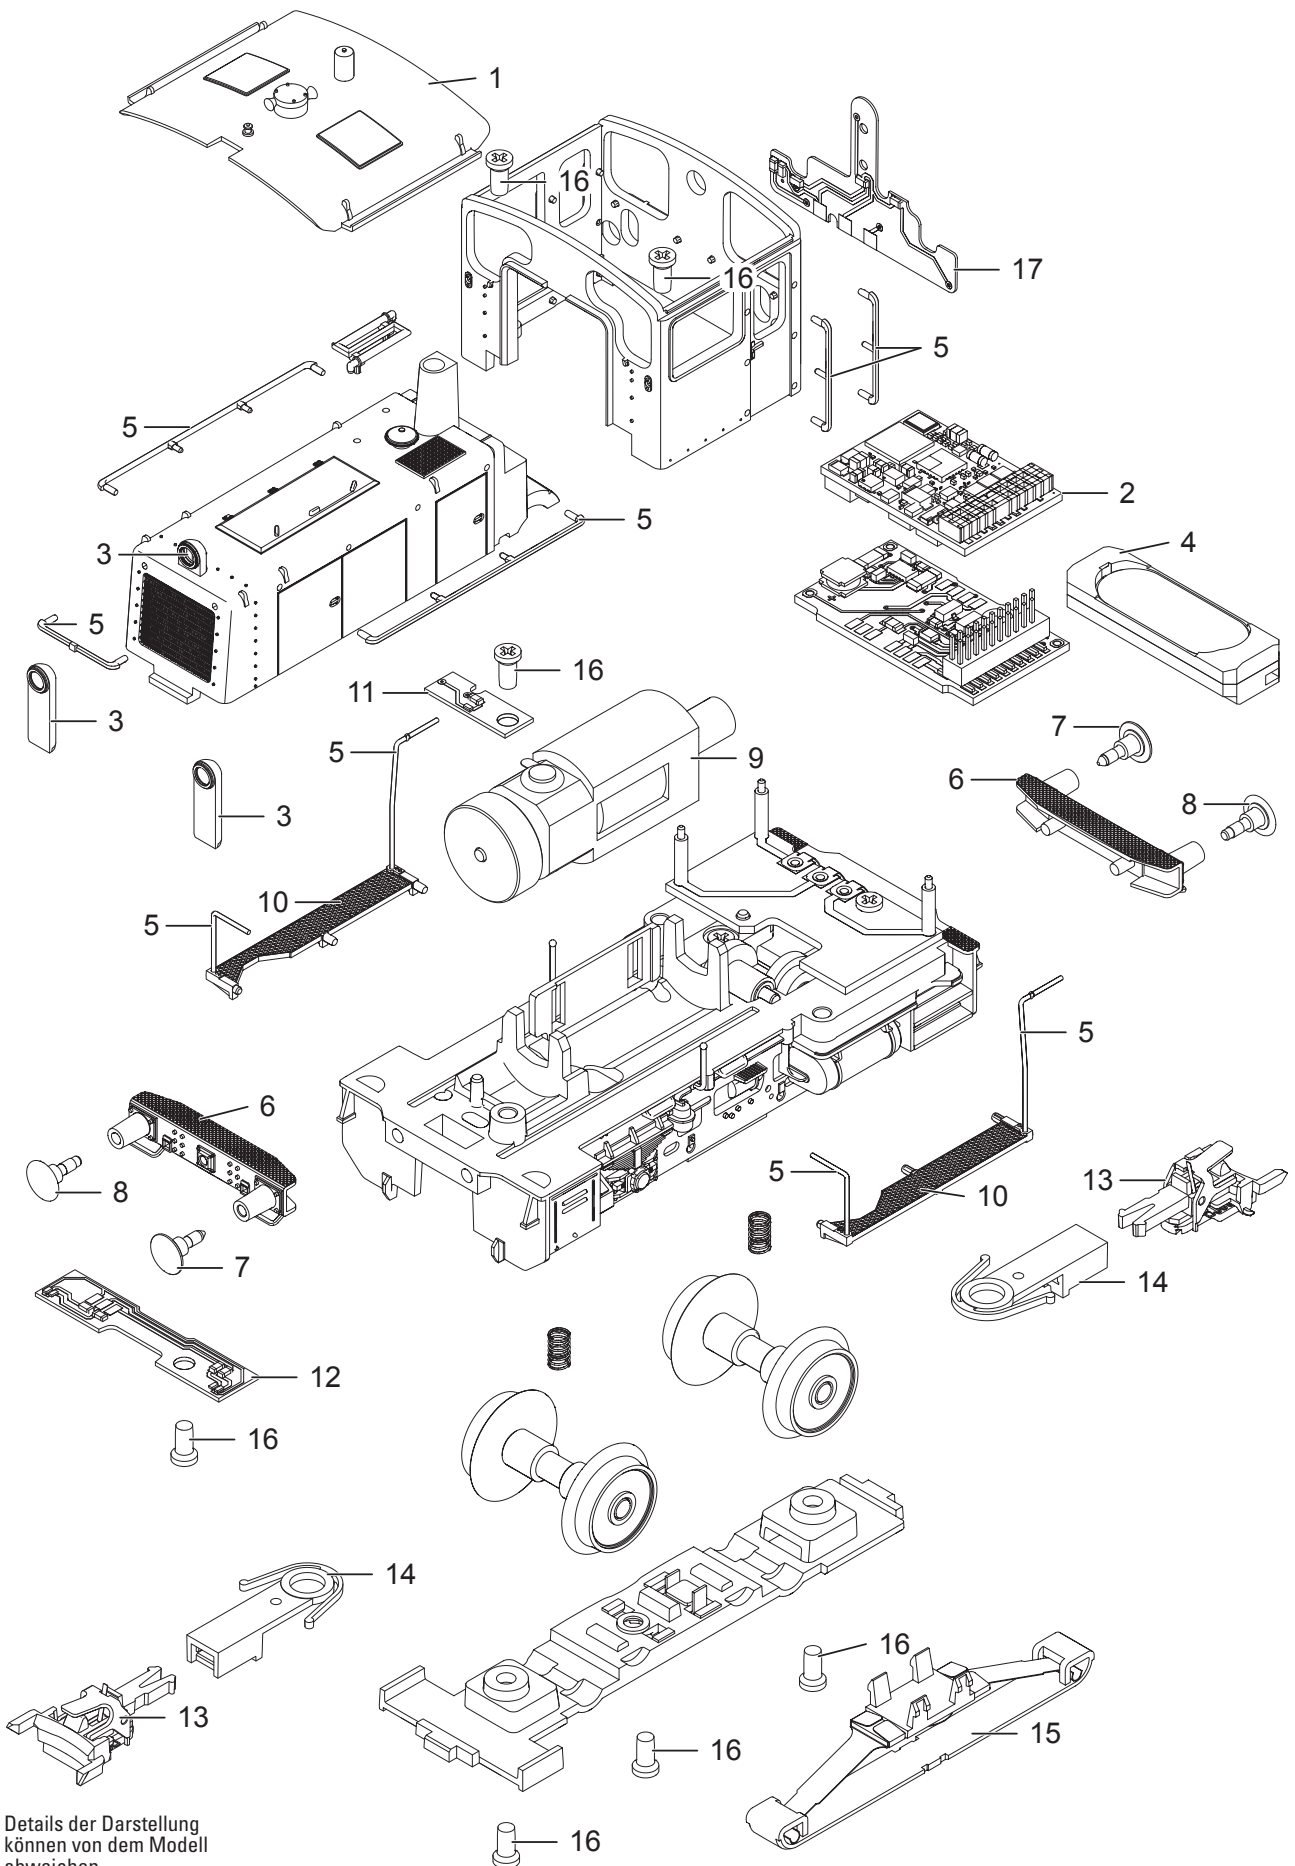

# Einzelteile der Lokomotive 36345

Details der Darstellung  
können von dem Modell  
abweichen.

# Einzelteile der Lokomotive 36345

---

| Lfd. Nr. | Benennung                            | Bestell-Nr. |
|----------|--------------------------------------|-------------|
| 1        | Dach                                 | —           |
| 2        | Decoder                              | 344 342     |
| 3        | Lichtkörper                          | E345 482    |
| 4        | Lautsprecher                         | E234 556    |
| 5        | Griffstangen                         | E345 483    |
| 6        | Pufferbohle                          | —           |
| 7        | Puffer flach                         | E123 252    |
| 8        | Puffer rund                          | E144 353    |
| 9        | Motor                                | E180 465    |
| 10       | Laufrost                             | E180 467    |
| 11       | Leiterplatte Beleuchtung vorne oben  | —           |
| 12       | Leiterplatte Beleuchtung vorne unten | —           |
| 13       | Telexkupplung                        | —           |
| 14       | Kupplungsschacht                     | E162 320    |
| 15       | Schleifer                            | E225 647    |
| 16       | Schraube                             | E786 790    |
| 17       | Leiterplatte Beleuchtung hinten      | —           |
|          | Haken                                | E282 390    |
|          | Bremsleitung                         | E12 5149 00 |